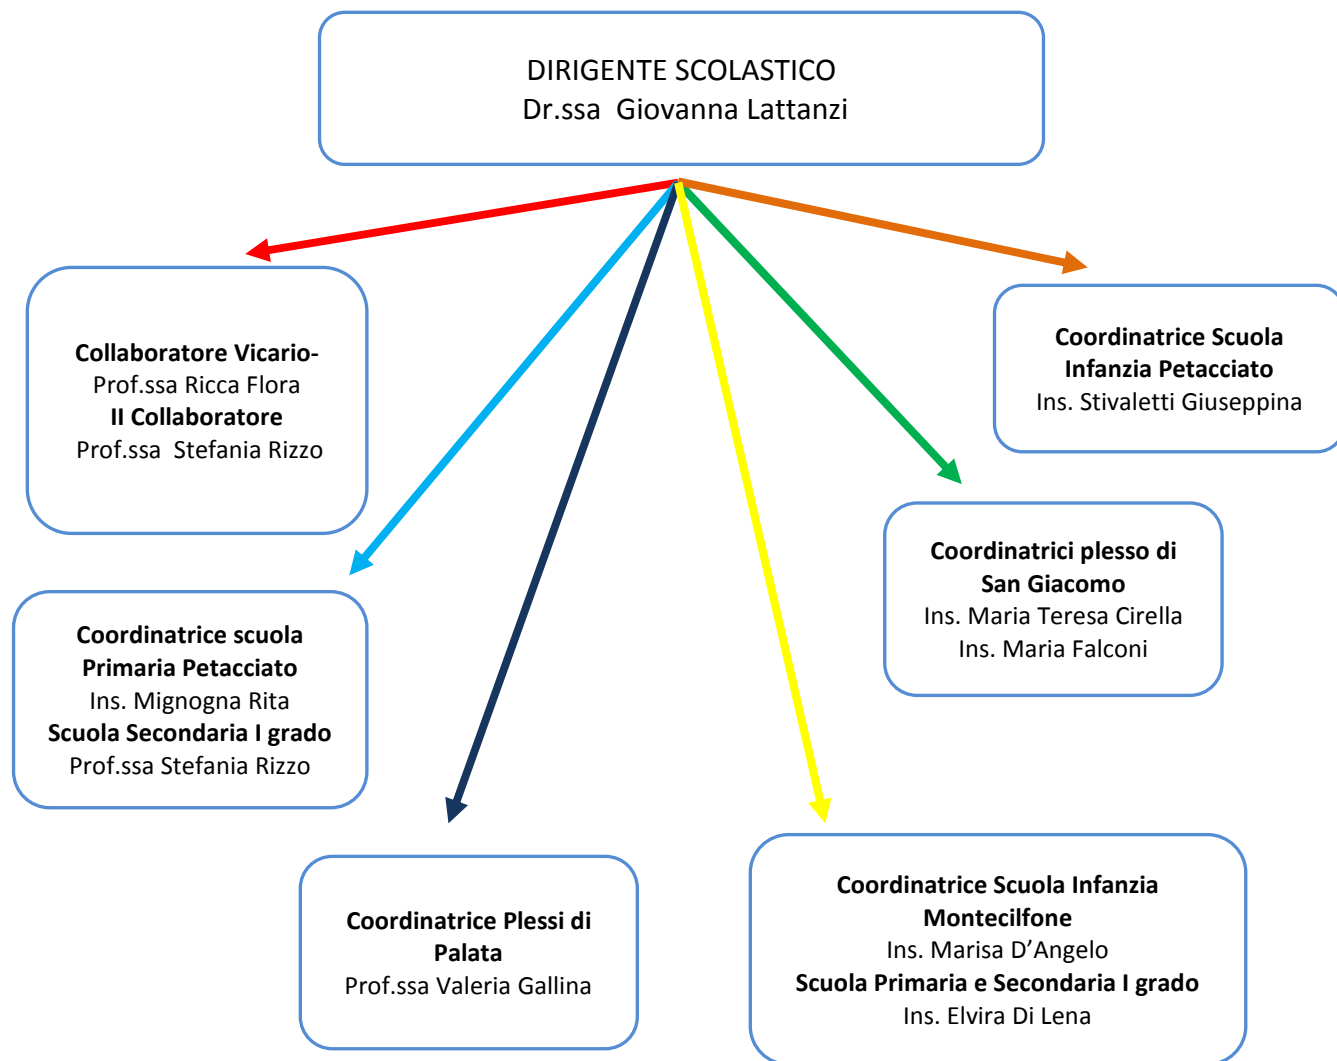

STAFF DI DIREZIONE

Funzioni Strumentali al Piano dell'Offerta Formativa		
Area 1	-Gestione POF MONITORAGGIO E VALUTAZIONE PROVE INVALSI	Ins. G. Caruso
Area 3	- Interventi e servizi per gli studenti VIAGGI DI ISTRUZIONE	Prof.ssa M. Zucaro
Area 4	-Comunicazione istituzionale SITO WEB	
Area 5	-Relazioni con Enti e Istituzioni PROGETTI EUROPEI	Prof. A. Di Spalatro