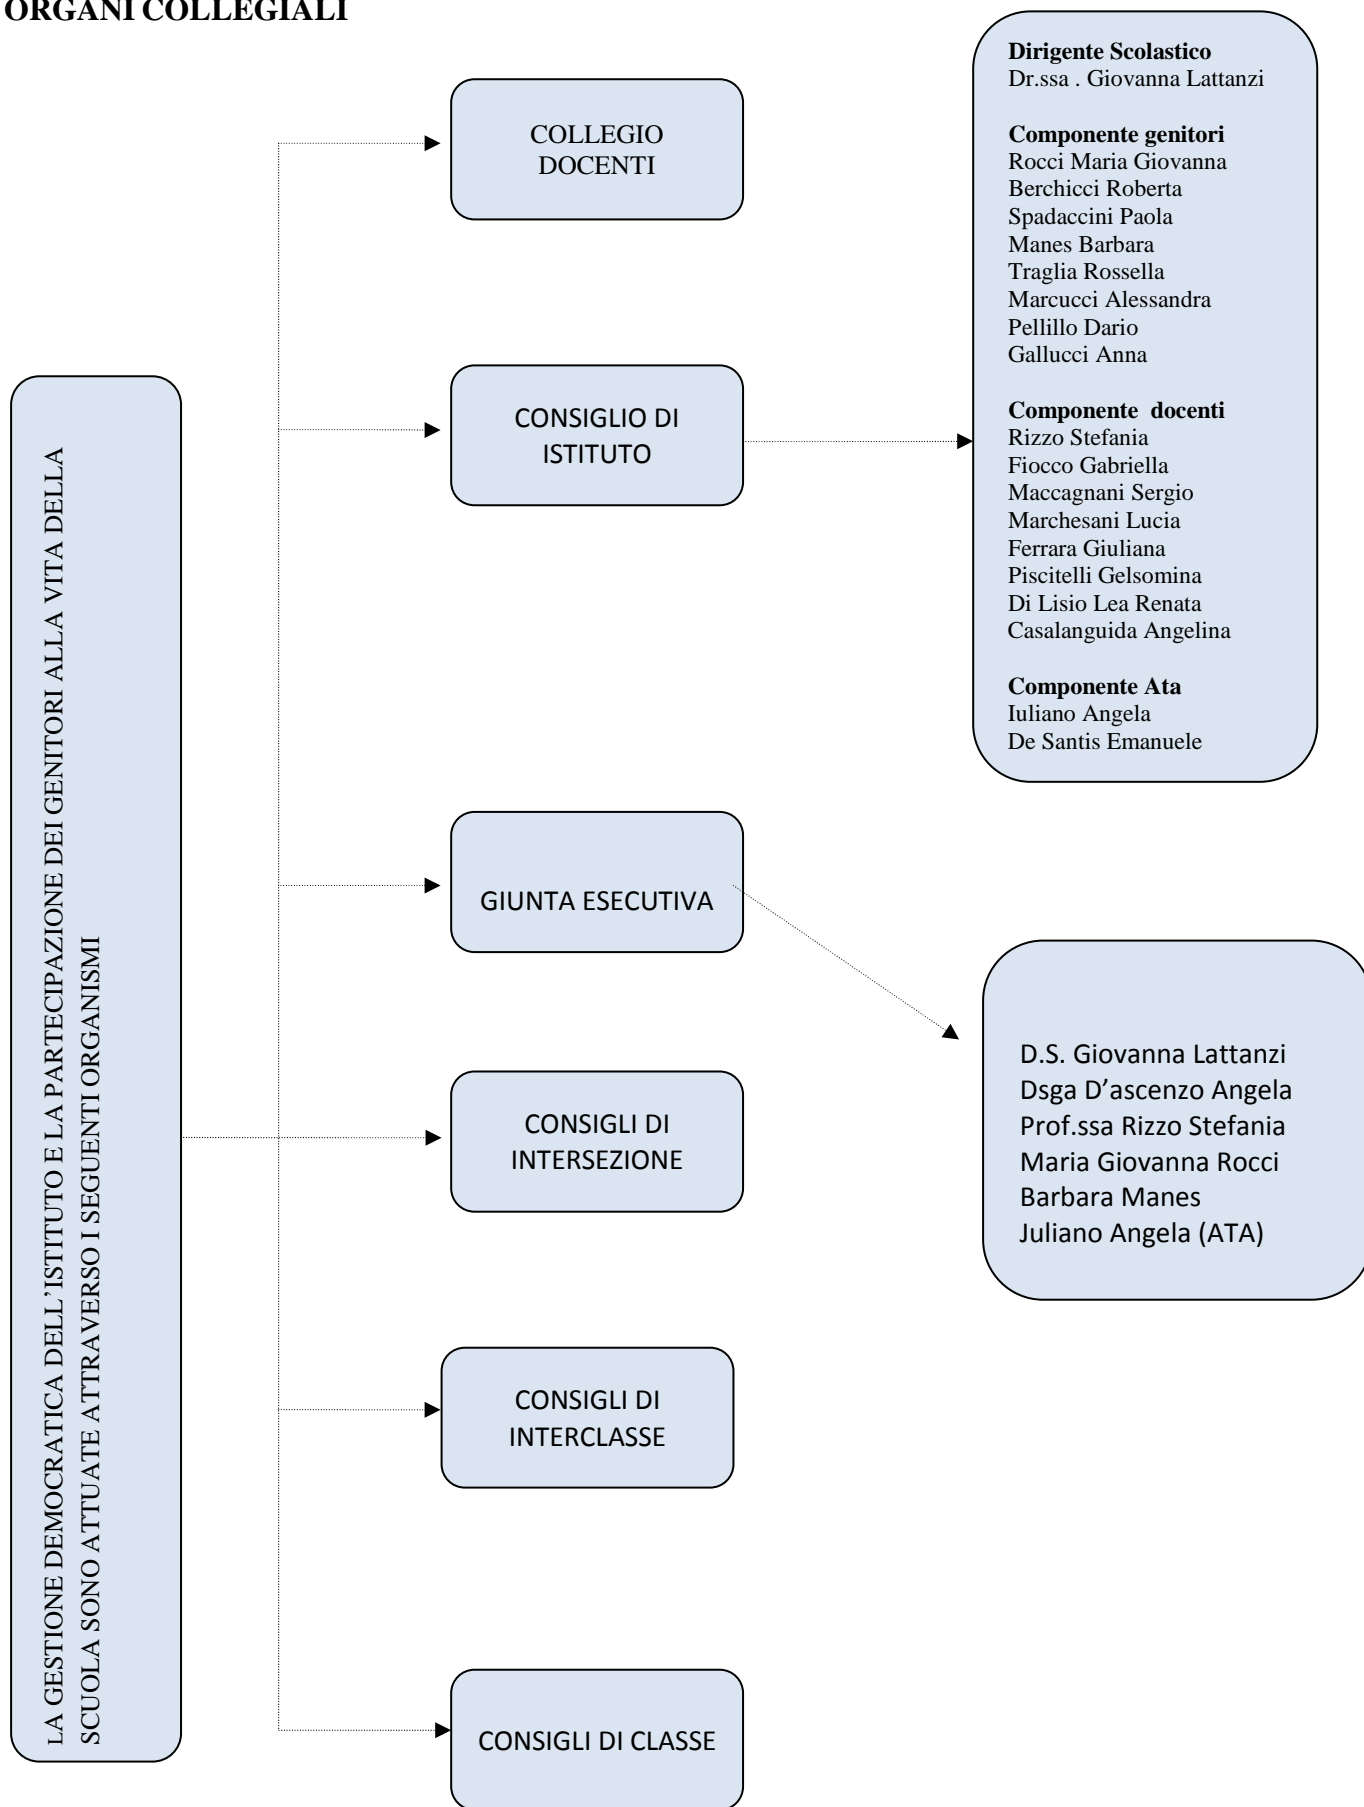

ORGANIGRAMMA D'ISTITUTO

ORGANI COLLEGIALI

ORGANIGRAMMA PERSONALE ATA

IL PERSONALE ATA			
DSGA E ASSISTENTI AMMINISTRATIVI		COLLABORATORI SCOLASTICI	
D'Ascenzo Angela	D.S.G.A.	Benedetto Davide	SM Petacciato
Amato Annalucia	Ass. amm.vo	Romano Lucia Gabriella	SDI/P S. Giacomo
Benedetto Fiorella	Ass. amm.vo	Sorella Rosanna	SDI/P S. Giacomo
Paltretti Cinzia	Ass. amm.vo	Rossi Sandra	SDI Petacciato
Emilia Amato	Ass. amm.vo	Santoro Maria Nicoletta	SP Petacciato
Emanuele De Santis	Ass. amm.vo	Zappitelli Maura	SP Petacciato
		Di Lena Giuliano	SM Petacciato
		Magagnato Giuseppina (Calvitti Antonio)	SM Petacciato
		Rossi Sandra	SM Petacciato
		Iuliano Angela	SP PALATA
		Torelli Miralda	SP MONTECILFONE
		Pipia Angela	SP PALATA
		Sallustio Gabriella	SDI MONTECILFONE
		Senese Nicolino	SDI PALATA
		Pipia Angela	SM PALATA
		Ondesca Angela	SM MONTECILFONE

Dipartimenti

Dipartimento linguistico: L1, L2	Dipartimento educazioni: musica immagine motoria	Dipartimento antropologico: storia geografia religione	Dipartimento matematico/scientifico tecnologico
Responsabile: Fiocco	Responsabile: Sabelli	Responsabile: Falconi	Responsabile: Di Lisio
Serafino	Paduano	Troiano Lucia	Caruso
Amicone	Bianchini	Gliosca Ida	Zucaro
Di Spalatro	Maiellaro	Albiniano	Di Bartolomeo
Della Porta	Meale	Gallina	Pollice
Cirella	Antenucci	Greco	Rulli
Marchesani	Di Blasio	Leone	Garofalo
	Manes Patrizia		