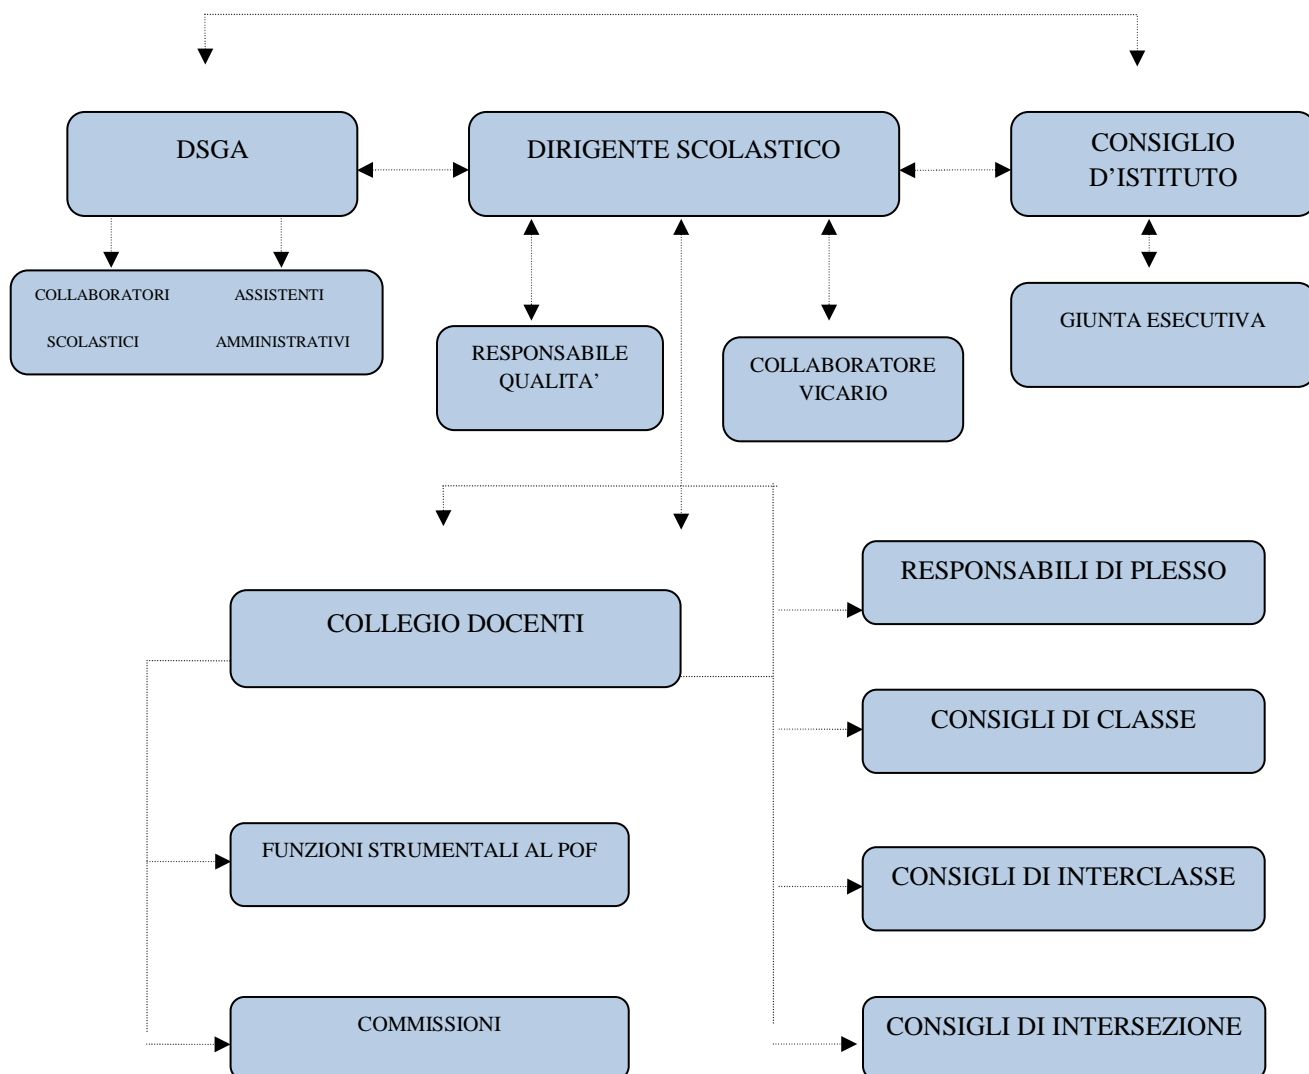

ORGANIGRAMMA D'ISTITUTO

ORGANI COLLEGIALI

ORGANIGRAMMA PERSONALE ATA

IL PERSONALE ATA			
DSGA E ASSISTENTI AMMINISTRATIVI		COLLABORATORI SCOLASTICI	
D'Ascenzo Angela	D.S.G.A.	Benedetto Davide	SM Petacciato
Amato Annalucia	Ass. amm.vo	Romano Lucia Gabriella	SDI/P S. Giacomo
Benedetto Fiorella	Ass. amm.vo	Sorella Rosanna	SDI/P S. Giacomo
Paltretti Cinzia	Ass. amm.vo	Rossi Sandra	SDI Petacciato
Emilia Amato	Ass. amm.vo	Santoro Maria Nicoletta	SP Petacciato
Emanuele De Santis	Ass. amm.vo	Zappitelli Maura	SP Petacciato
		Di Lena Giuliano	SM Petacciato
		Magagnato Giuseppina (Calvitti Antonio)	SM Petacciato
		Rossi Sandra	SM Petacciato
		Iuliano Angela	SP PALATA
		Torelli Miralda	SP MONTECILFONE
		Pipia Angela	SP PALATA
		Sallustio Gabriella	SDI MONTECILFONE
		Senese Nicolino	SDI PALATA
		Pipia Angela	SM PALATA
		Ondesca Angela	SM MONTECILFONE